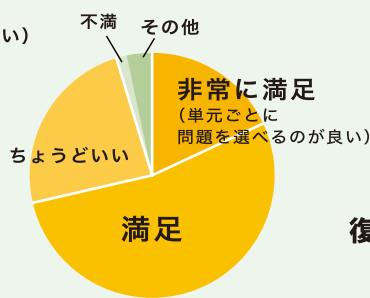

- ・全国高校共通テストの結果が届いたその日からシステムは最長3ヶ月間利用できます。
- ・成績データのインポート後、弱点分析と「基礎の確認」「応用演習」のプリント出力が可能です。

Q 値段はどのくらいかかるの？

英語と数学の2教科セットで1名あたり330円(税込)

- ・全国高校共通テスト1回あたりの金額です。利用は各回ごとに承ります。
- ・学年単位のお申し込みとなります。
- ・注文後のキャンセルは受けられません。

Q パソコンはなんでも大丈夫？

動作環境は下記をご参考ください。

OS : Windows11/10/8/7
CPU : Core2Duo2GHz 以上
またはそれに相当するスペックのパソコン

*メモリ 2GB 以上を推奨しています。

ご不明な点がありましたら、下記の西北出版株式会社へお気軽にお問い合わせください。

ご利用塾の実際の声は？

問題の量について

問題の質について

復習プリント見本

ご利用までの流れ

STEP 1 お申し込み

全国高校共通テストのお申し込み時にFocusのご利用の旨と一緒に販売代理店にお伝えください。

*成績情報の提供はメールで行いますので、ご担当の先生の氏名とメールアドレスをお伺いします。

STEP 2 データの返却

受験後、正式版のインストールURLと成績データをメールにてお送りします。

STEP 3 インポート

受け取った成績データ(zipファイル)をFocusのソフトにインポートすることで、最長3ヶ月間いつでもご利用いただけます。

利用開始

- 体験版のご案内 -

ソフトをお試しいただける体験版を用意していますので、こちらのQRコードもしくは「西北出版」を検索いただき、ご利用ください。具体的な利用方法や各種プリントの内容が確認できます。

西北出版

西北出版ページ > 全国高校共通テストをクリック > Focusをクリック
体験版 URL https://www.seihoku.org/focus-kt_trial/