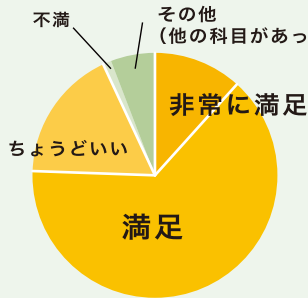

- ・全国高校共通テストの結果が届いたその日からシステムは最長3ヶ月間利用できます。
- ・成績データのインポート後、弱点分析と「基礎の確認」「応用演習」のプリント出力が可能です。

Q 値段はどのくらいかかるの？

英語と数学の2教科セットで1名あたり330円(税込)

- ・全国高校共通テスト1回あたりの金額です。利用は各回ごとに承ります。
- ・学年単位のお申し込みとなります。
- ・注文後のキャンセルは受けられません。

Q パソコンはなんでも大丈夫？

動作環境は下記をご参考ください。

OS : Windows11/10/8/7
CPU : Core2Duo2GHz 以上
またはそれに相当するスペックのパソコン

*メモリ 2GB 以上を推奨しています。

ご不明な点がありましたら、下記の西北出版株式会社へお気軽にお問い合わせください。

ご利用塾の実際の声は？

問題の量について

問題の質について

復習プリント見本

ご利用までの流れ

STEP 1 お申し込み

全国高校共通テストのお申し込み時にFocusのご利用の旨と一緒に販売代理店にお伝えください。

*成績情報の提供はメールで行いますので、ご担当の先生の氏名とメールアドレスをお伺いします。

STEP 2 データの返却

受験後、正式版のインストールURLと成績データをメールにてお送りします。

STEP 3 インポート

受け取った成績データ(zipファイル)をFocusのソフトにインポートすることで、最長3ヶ月間いつでもご利用いただけます。

利用開始

- 体験版のご案内 -

ソフトをお試しいただける体験版を用意していますので、こちらのQRコードもしくは「西北出版」を検索いただき、ご利用ください。具体的な利用方法や各種プリントの内容が確認できます。

西北出版

西北出版ページ > 全国高校共通テストをクリック > Focusをクリック
体験版 URL https://www.seihoku.org/focus-kt_trial/